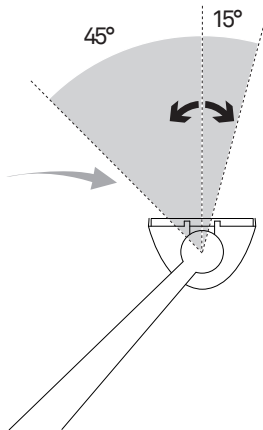

1.5

ON

30

OFF

5'

www.luceplan.com

D150I0102