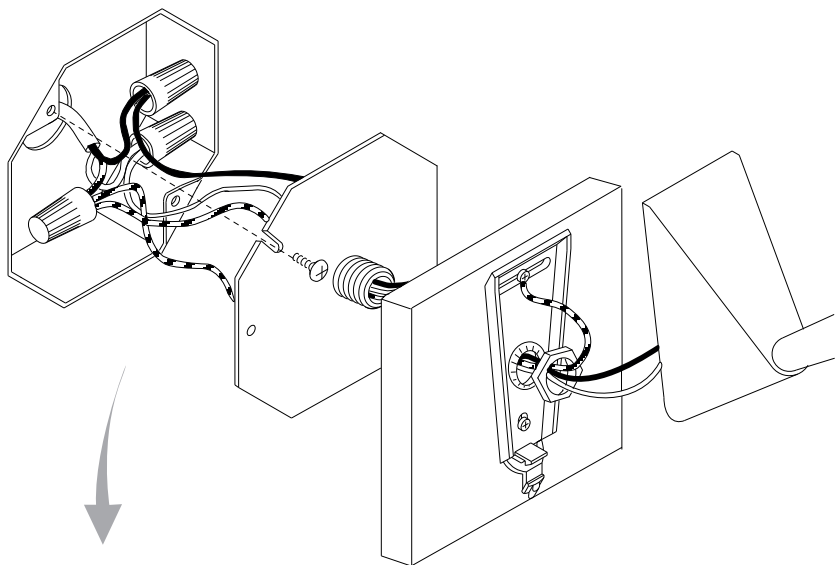

1.2

yellow/green
jaune/vert
amarillo/verde

N white
blanc
blanco

L black
noir
negro