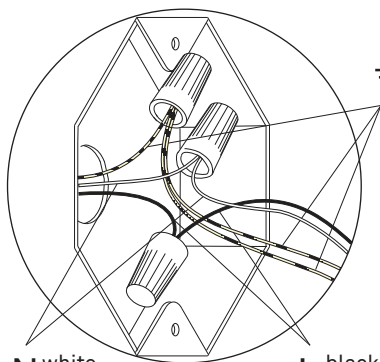

LOLA

design Alberto Meda / Paolo Rizzatto

**LUCE
PLAN**

D15

D15 a.1

kg 0,5 kg **lb** 1.1 lb

200 W
T-3
RSC base

1

1.1

1.2

 yellow/green
jaune/vert
amarillo/verde

N white
blanc
blanco

L black
noir
negro

1.3

1.4

20