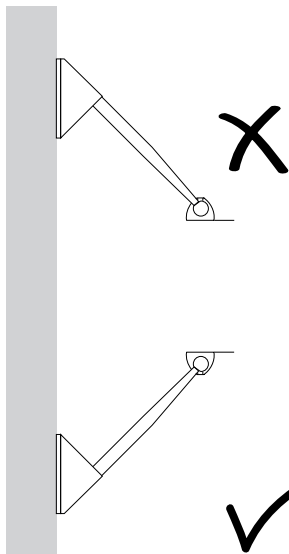

LOLA

design Alberto Meda / Paolo Rizzatto

**LUCE
PLAN**

D15

D15 a.1

kg 0,5 kg **lb** 1.1 lb

200 W
T-3
RSC base

1