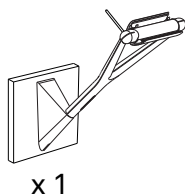

LOLA

design Alberto Meda / Paolo Rizzatto

**LUCE
PLAN**

D15

D15 a.1

kg 0,5 kg **lb** 1.1 lb

200 W
T-3
RSC base

1