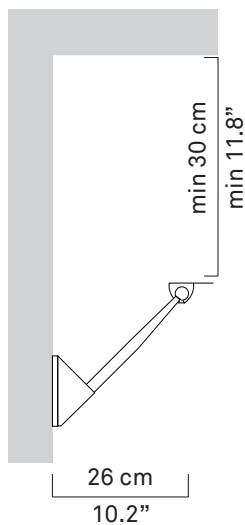

LOLA

design Alberto Meda / Paolo Rizzatto

**LUCE
PLAN**

D15

D15 a.1

kg 0,5 kg **lb** 1.1 lb

200 W
T-3
RSC base

1

1.1

1.2

 yellow/green
jaune/vert
amarillo/verde

N white
blanc
blanco

L black
noir
negro

1.3

1.4

20

1.5

ON

30

OFF

5'

www.luceplan.com

D150I0102