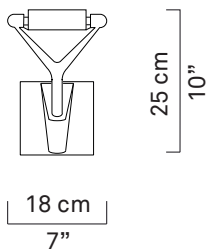

LOLA

design Alberto Meda / Paolo Rizzatto

**LUCE
PLAN**

D15

D15 a.1

kg 0,5 kg **lb** 1.1 lb

200 W
T-3
RSC base

1