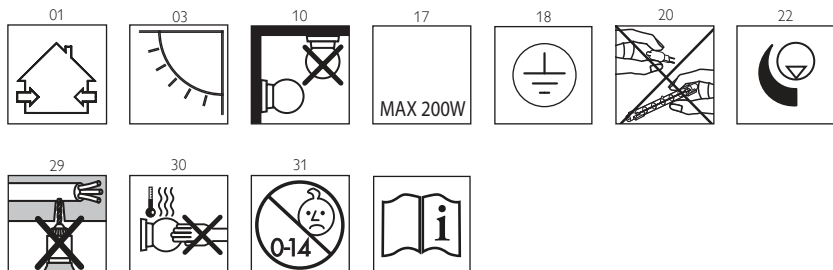

LOLA

design Alberto Meda / Paolo Rizzatto

**LUCE
PLAN**

D15

D15 a.1

kg 0,5 kg **lb** 1.1 lb

200 W
T-3
RSC base

1

1.1

1.2

 yellow/green
jaune/vert
amarillo/verde

N white
blanc
blanco

L black
noir
negro

1.3

1.4

20