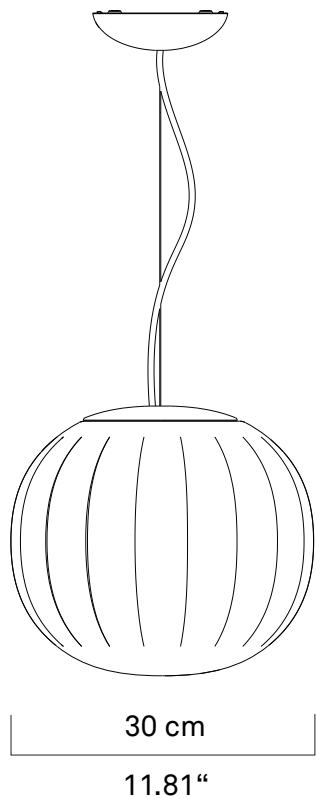

LITA

design David Dolcini

**LUCE
PLAN**

D92

D92S30

D92S42

D92S30 + D92/3

max 330 cm - min. 130 cm

max 129.92" - min. 51.18"

kg 2.3kg

lb 5 lb

MAX
15W
LED
E26

D92S42 + D92/4

max 342 cm - min. 142 cm

max 134.64" - min. 55.90"

kg 5.3kg

lb 11.7 lb

1 | 1.1

1.2

1.3

2

2.1

D92S30 - D92S42

2.2