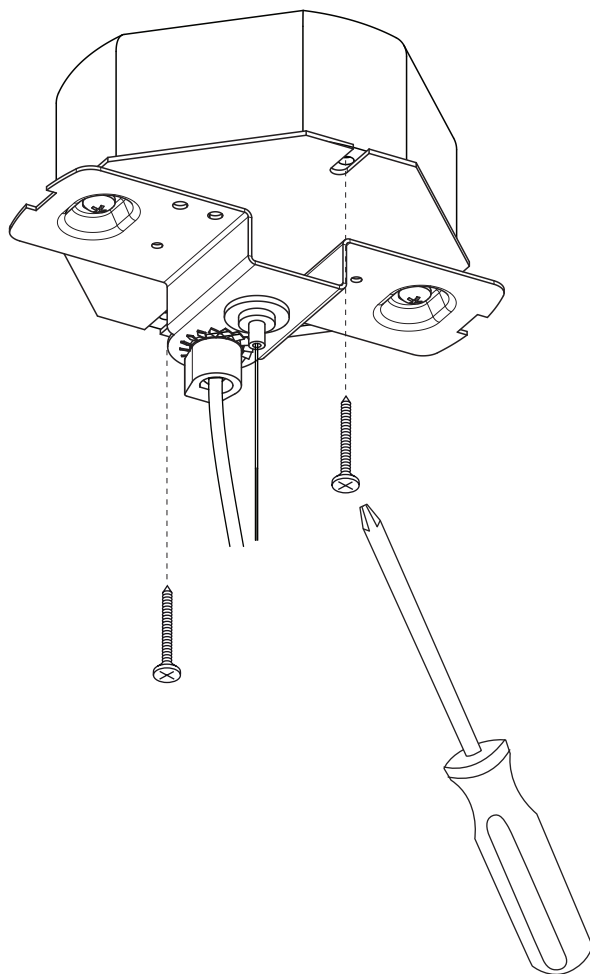

LITA

design David Dolcini

**LUCE
PLAN**

D92

D92S30

D92S42

D92S30 + D92/3

max 330 cm - min. 130 cm

max 129.92" - min. 51.18"

kg 2.3kg

lb 5 lb

MAX
15W
LED
E26

D92S42 + D92/4

max 342 cm - min. 142 cm

max 134.64" - min. 55.90"

kg 5.3kg

lb 11.7 lb

1 | 1.1

1.2

1.3

2

2.1

D92S30 - D92S42

2.2