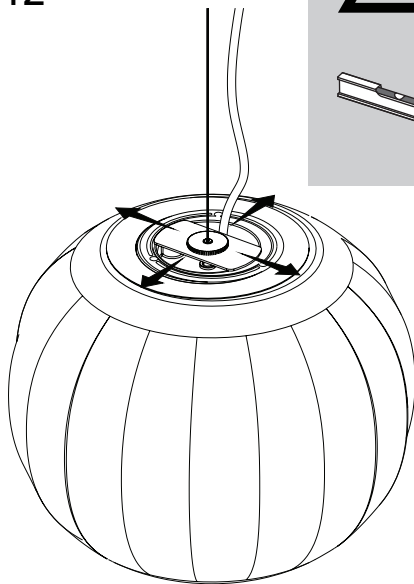

max 129.92" - min. 51.18"

kg 2.3kg

lb 5 lb

MAX
15W
LED
E26

D92S42 + D92/4

max 342 cm - min. 142 cm

max 134.64" - min. 55.90"

kg 5.3kg

lb 11.7 lb

1 | 1.1

1.2

1.3

2

2.1

D92S30 - D92S42

2.2