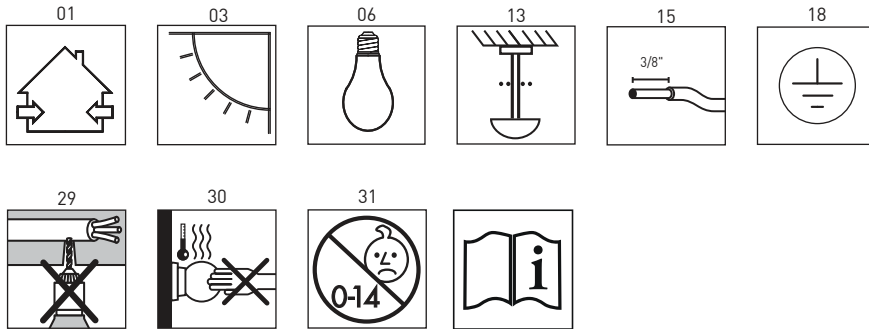

LITA

design David Dolcini

**LUCE
PLAN**

D92

D92S30

D92S42

D92S30 + D92/3

max 330 cm - min. 130 cm

max 129.92" - min. 51.18"

kg 2.3kg

lb 5 lb

MAX
15W
LED
E26

D92S42 + D92/4

max 342 cm - min. 142 cm

max 134.64" - min. 55.90"

kg 5.3kg

lb 11.7 lb

1 | 1.1

1.2

1.3

2

2.1

D92S30 - D92S42

2.2