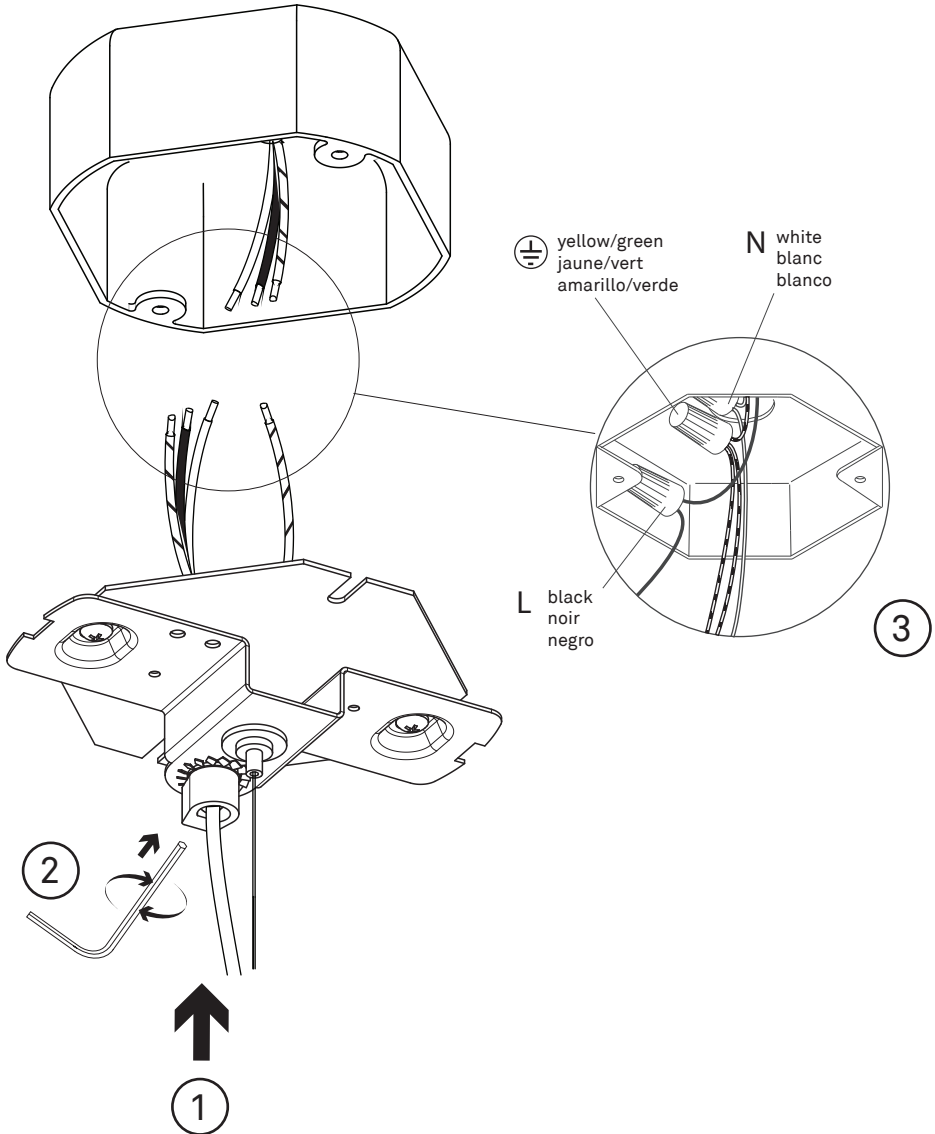

LITA

design David Dolcini

**LUCE
PLAN**

D92

D92S30

D92S42

D92S30 + D92/3

max 330 cm - min. 130 cm

max 129.92" - min. 51.18"

kg 2.3kg

lb 5 lb

MAX
15W
LED
E26

D92S42 + D92/4

max 342 cm - min. 142 cm

max 134.64" - min. 55.90"

kg 5.3kg

lb 11.7 lb

1 | 1.1

1.2

1.3

2

2.1

D92S30 - D92S42

2.2