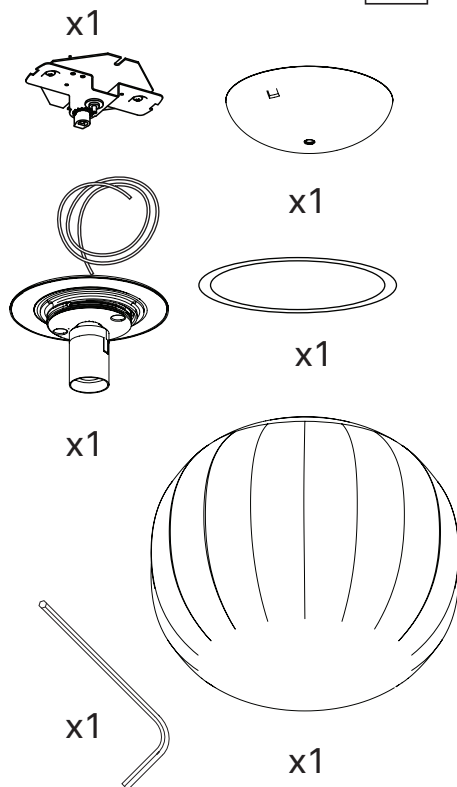

LITA

design David Dolcini

**LUCE
PLAN**

D92

D92S30

D92S42

D92S30 + D92/3

max 330 cm - min. 130 cm

max 129.92" - min. 51.18"

kg 2.3kg

lb 5 lb

MAX
15W
LED
E26

D92S42 + D92/4

max 342 cm - min. 142 cm

max 134.64" - min. 55.90"

kg 5.3kg

lb 11.7 lb

1 | 1.1

1.2

1.3

2

2.1

D92S30 - D92S42

2.2