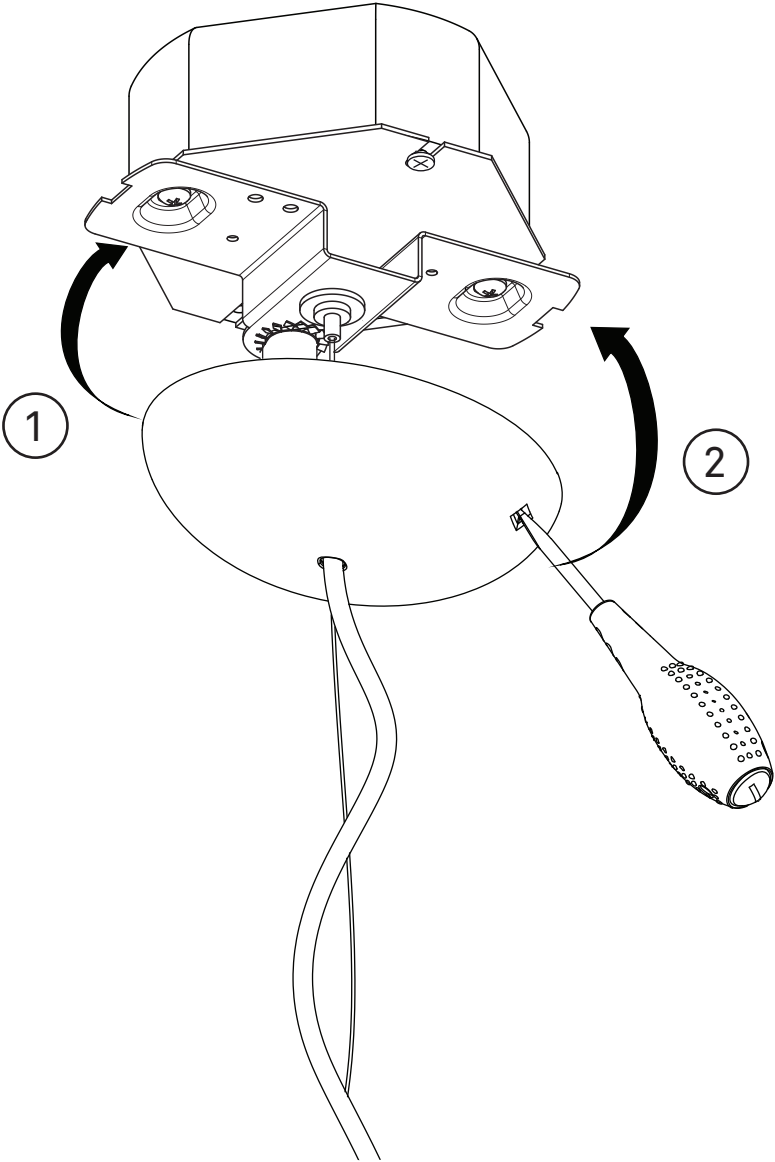

max 129.92" - min. 51.18"

kg 2.3kg

lb 5 lb

MAX
15W
LED
E26

D92S42 + D92/4

max 342 cm - min. 142 cm

max 134.64" - min. 55.90"

kg 5.3kg

lb 11.7 lb

1 | 1.1

1.2

1.3

2

2.1

D92S30 - D92S42

2.2