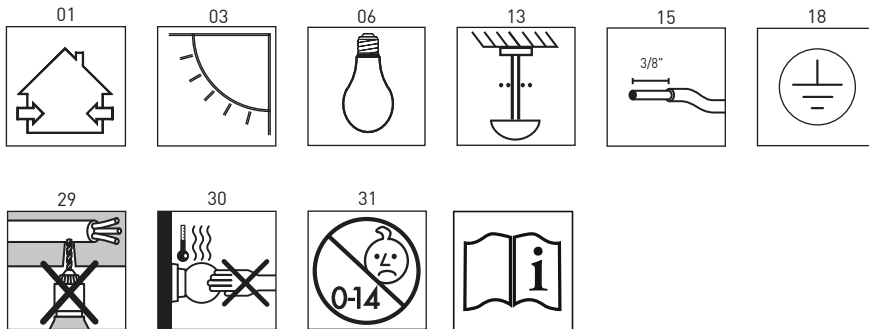

LITA

design David Dolcini

**LUCE
PLAN**

D92

D92S30

D92S42

D92S30 + D92/3

max 330 cm - min. 130 cm

max 129.92" - min. 51.18"

kg 2.3kg

lb 5 lb

MAX
15W
LED
E26

D92S42 + D92/4

max 342 cm - min. 142 cm

max 134.64" - min. 55.90"

kg 5.3kg

lb 11.7 lb

1 | 1.1

1.2

1.3

2

2.1

D92S30 - D92S42

2.2