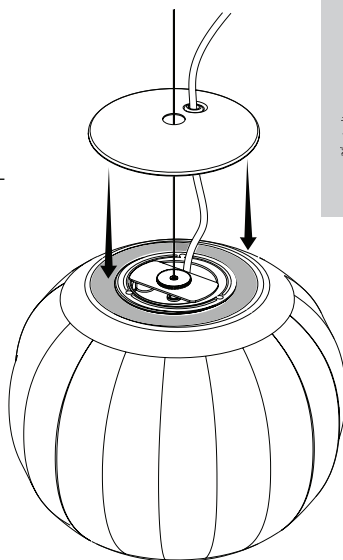

max 129.92" - min. 51.18"

kg 2.3kg

lb 5 lb

MAX
15W
LED
E26

D92S42 + D92/4

max 342 cm - min. 142 cm

max 134.64" - min. 55.90"

kg 5.3kg

lb 11.7 lb

1 | 1.1

1.2

1.3

2

2.1

D92S30 - D92S42

2.2