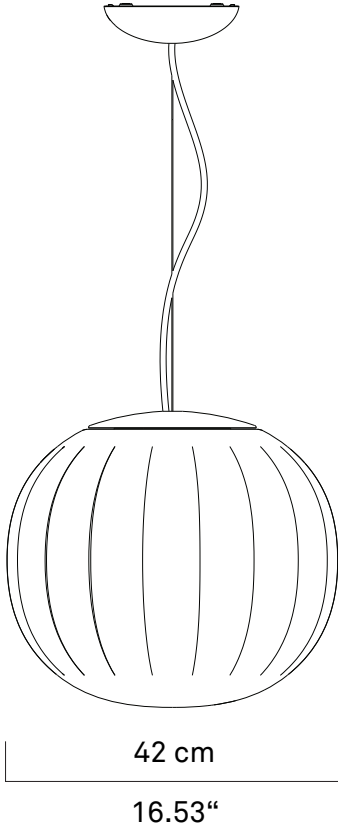

LITA

design David Dolcini

**LUCE
PLAN**

D92

D92S30

D92S42

D92S30 + D92/3

max 330 cm - min. 130 cm

max 129.92" - min. 51.18"

kg 2.3kg

lb 5 lb

MAX
15W
LED
E26

D92S42 + D92/4

max 342 cm - min. 142 cm

max 134.64" - min. 55.90"

kg 5.3kg

lb 11.7 lb

1 | 1.1

1.2

1.3

2

2.1

D92S30 - D92S42

2.2