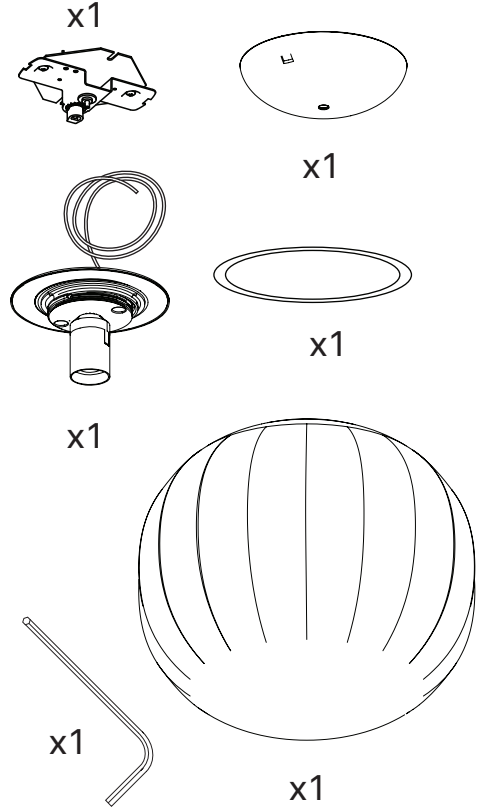

LITA

design David Dolcini

**LUCE
PLAN**

D92

D92S30

D92S42

D92S30 + D92/3

max 330 cm - min. 130 cm

max 129.92" - min. 51.18"

kg 2.3kg

lb 5 lb

MAX
15W
LED
E26

D92S42 + D92/4

max 342 cm - min. 142 cm

max 134.64" - min. 55.90"

kg 5.3kg

lb 11.7 lb

1 | 1.1

1.2

1.3

2

2.1

D92S30 - D92S42

2.2