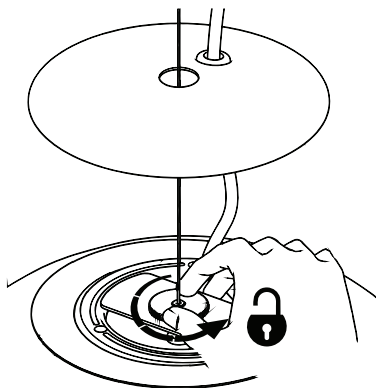

max 129.92" - min. 51.18"

kg 2.3kg

lb 5 lb

MAX
15W
LED
E26

D92S42 + D92/4

max 342 cm - min. 142 cm

max 134.64" - min. 55.90"

kg 5.3kg

lb 11.7 lb

1 | 1.1

1.2

1.3

2

2.1

D92S30 - D92S42

2.2