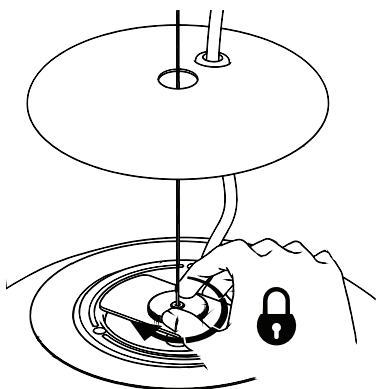

max 129.92" - min. 51.18"

kg 2.3kg

lb 5 lb

MAX
15W
LED
E26

D92S42 + D92/4

max 342 cm - min. 142 cm

max 134.64" - min. 55.90"

kg 5.3kg

lb 11.7 lb

1 | 1.1

1.2

1.3

2

2.1

D92S30 - D92S42

2.2