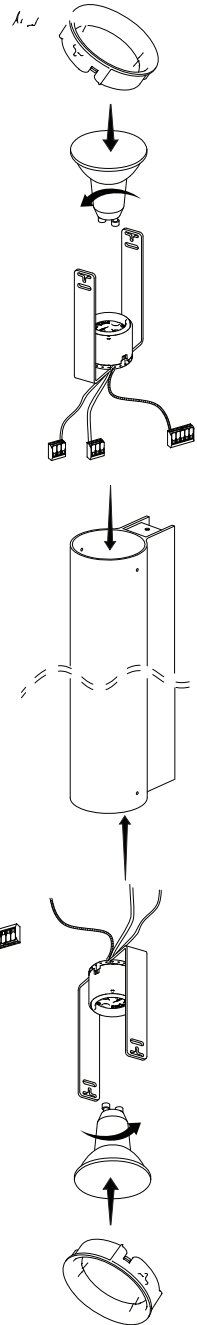

E04

design Habits Studio

**LUCE
PLAN**

E04

E04240 + E041M - E041W - E043M - E043W

E04250 + E042M - E042W - E044M - E044W

E04240 + E041R

E04250 + E042R

E04240

E043M - E043W - E041M - E041W

x2

x2

kg 2 kg

lb 4,4 lb

E04250

E044M - E044W - E042M - E042W

3

E04240 + E041M - E041 W - E043M - E043W

E04250

+ E042M - E042W - E044M - E044W

3

E04240 + E041R

6.1 E04250 + E042R + E0401

4

E04240 + E04250

5

E04240 + E041M - E041W - E043M - E043W

PUSH DIM

E04250

+ E042M - E042W - E044M - E044W

PUSH DIM

E04240