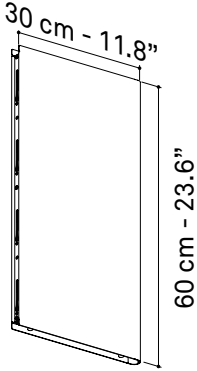

TRYPTA

design Stephen Burks

**LUCE
PLAN**

D97

D97

D97/1D

D97/2D

kg 4,4 kg

lb 9,7 lb

kg 5,4 kg

lb 11 lb

D97C36

kg 1,1 kg lb 2,43 lb

D97C37

kg 1,4 kg lb 3,08 lb

D97C39

kg 1,9 kg lb 4,18 lb

D97C46

kg 1,5 kg lb 3,30 lb

D97C47

kg 1,9 kg lb 4,18 lb

D97C49

kg 2,25 kg lb 4,96 lb

D97/31

D97/32

Suggested configurations

FLAT VERSION
Body L 90 cm
3 panels 30 x 60 cm

D97/1D +
3 x D97C36

SHIFT VERSION
Body L 120 cm
3 panels 30 x 60 cm

D97/2D +
3 x D97C36

MIXED VERSION
Body L 120 cm
1 panel 30 x 60 cm
1 panel 30 x 75 cm
1 panel 30 x 90 cm